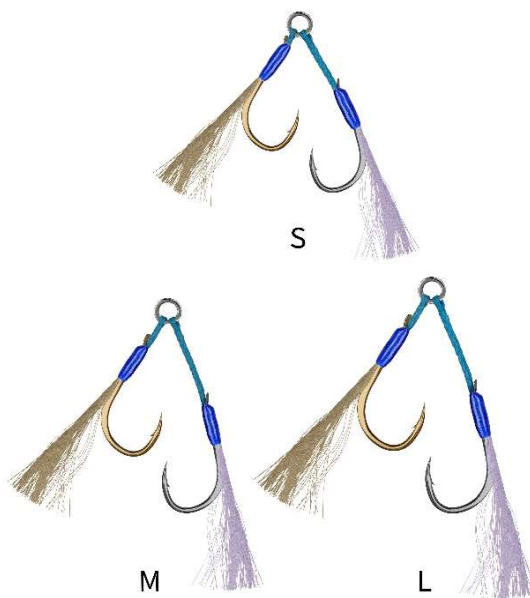

# Season Tackle Order Form

## キン・ギン ツイン段差 ※2022年3月発売

フッキング率重視のセッティング、ハイピールな金・銀フラッシング効果+UVファイバーケイムラアピールの金・銀2色同時にキラギラアピール。晴天・曇り迷う状況を想定し開発しました。

SEASONの技術を最大限に導入した段差アシストフック。ショアジキング・SLJ対応。

サイズ	適用範囲 ジグサイズ	JAN コード ※1箱 5パツ入り	入数 / 1パツ	定価 【税込み】	御注文数 ※5パツの倍数
S		4571542 420190	2	¥605	
M		4571542 420206	2	¥605	
L		4571542 420213	2	¥605	